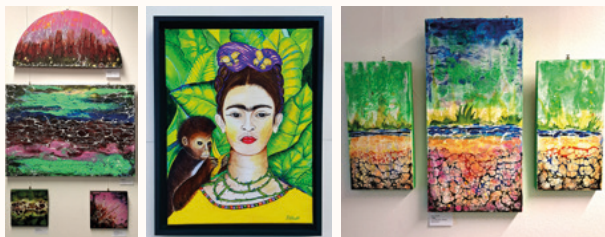

MALEREI, COLLAGEN, ENCAUSTIC, OBJEKTE (BETON, PORENBETON, SPECKSTEIN)

Schnupper-Workshop:

Porenbeton, am Samstag 11:00-16:00 Uhr

Material 15 €, Anmeldung unter 08165-2705

Mohnweg 30a
85375 Mintraching

10